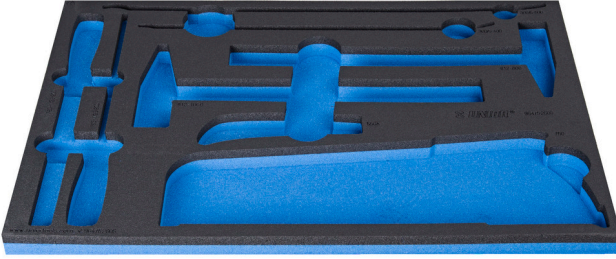

964/52SOS için SOS alet tepsisi

VL964/52SOS

Profiles

Product features

- malzeme: düşük yoğunluklu polietilen köpük
- Tool tray dimension: 564 x 364 x 30 mm
- Compatible with drawers of Eurostyle, Eurovision, Euromotion, Europlus and Hercules (front drawers) line

624011

L

564

B

364

H

30

101

* Ürünlerin resimleri semboliktir. Bütün boyutlar mm ve ağırlık gram cinsindedir.