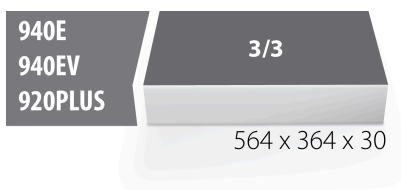

Modul spuma SOS pentru 964/52SOS

VL964/52SOS

Profile

Caracteristicile produsului

- material: spuma polietilena de joasa densitate
- Tool tray dimension: 564 x 364 x 30 mm
- Compatible with drawers of Eurostyle, Eurovision, Euromotion, Europlus and Hercules (front drawers) line

624011

L

564

B

364

H

30

101

* Imaginea produsului este simbolica. Toate dimensiunile sunt exprimate în mm, greutatea

în game.