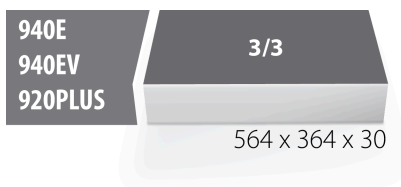

SOS tool tray for 964/52SOS

VL964/52SOS

Profielen

Product attributen

- materiaal: polyethyleenschuim met lage dichtheid
- Tool tray dimension: 564 x 364 x 30 mm
- Compatible with drawers of Eurostyle, Eurovision, Euromotion, Europlus and Hercules (front drawers) line

624011

L

564

B

364

H

30

101

* Afbeeldingen van producten zijn symbolisch. Alle afmetingen zijn in mm en gewicht in gram. Alle vermelde afmetingen kunnen variëren in tolerantie.