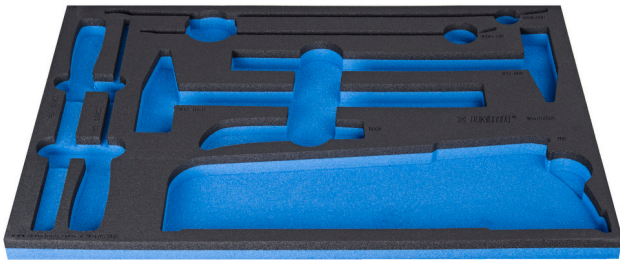

SOS Moduleinsatz für 964/52SOS

VL964/52SOS

Profile

Produkteigenschaften

- Material: weicher Polyethylenschaum
- Abmessungen Werkzeugeinsätze: 564 x 364 x 30 mm
- Für die Schubladen Eurostyle, Eurovision, Euromotion, Europlus and Hercules (vorne Schubladen) linie geeignet

624011

L

564

B

364

H

30

101

* Bilder von Produkten sind Symbolfotos. Abmessungen sind in mm, Gewichte in Gramm.