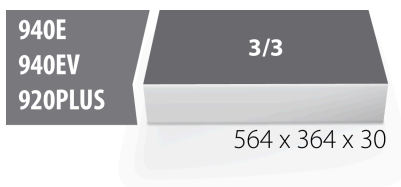

SOS Moduleinsatz für 964/52SOS

VL964/52SOS

Profile

Produkteigenschaften

- Material: weicher Polyethylenschaum
- Abmessungen Werkzeugeinsätze: 564 x 364 x 30 mm
- Für die Schubladen Eurostyle, Eurovision, Euromotion, Europlus and Hercules (vorne Schubladen) linie geeignet

624011

L

564

B

364

H

30

101

* Bilder von Produkten sind Symbolfotos. Abmessungen sind in mm, Gewichte in Gramm.