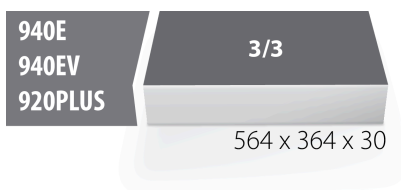

Module mousse SOS pour 964/52SOS

VL964/52SOS

Profils

Description produit

- Matière : faible densité de mousse polyéthylène
- Dimension du module : 564 x 364 x 30 mm
- Compatible avec les tiroirs des gammes Eurostyle, Eurovision, Europlus et Hercules (tiroirs de devant)

624011

L

564

B

364

H

30

101

* Les images des produits ne sont pas contractuelles. Toutes les dimensions sont en mm,

les poids en grammes.