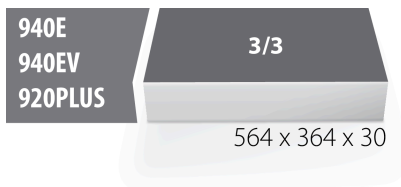

SOS подложка за 964/52SOS

VL964/52SOS

Профили

Параметри на продукта

- материал:полиетиленова пяна с ниска плътност
- Инструментална подложка : 564 x 364 x 30 mm
- Съвместим с чекмеджета от Eurostyle, Eurovision, Euromotion, Europlus и Hercules (предни чекмеджета) линия

624011

L

564

B

364

H

30

101

* Снимките на продуктите са символични. Всички размери са в мм., теглото е в грамове .