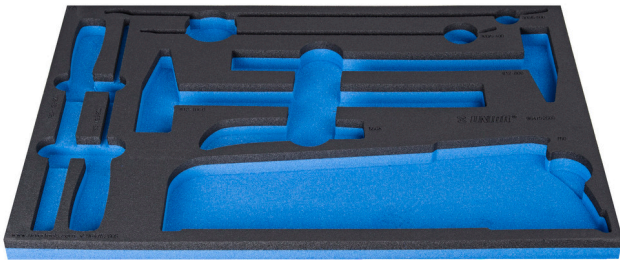

SOS подложка за 964/52SOS

VL964/52SOS

Профили

Параметри на продукта

- материал:полиетиленова пяна с ниска плътност
- Инструментална подложка : 564 x 364 x 30 mm
- Съвместим с чекмеджета от Eurostyle, Eurovision, Euromotion, Europlus и Hercules (предни чекмеджета) линия

624011

L

564

B

364

H

30

101

* Снимките на продуктите са символични. Всички размери са в мм., теглото е в грамове .