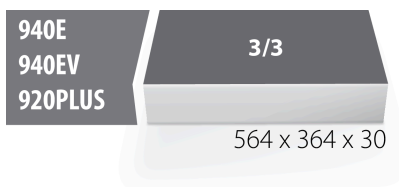

## Product attributen

- material: low density polyethylene foam
- Tool tray dimension: 564 x 364 x 30 mm
- Compatible with drawers of Eurostyle, Eurovision, Euromotion, Europlus and Hercules (front drawers) line

\* Afbeeldingen van producten zijn symbolisch. Alle afmetingen zijn in mm, en het gewicht in grammen. Alle vermelde afmetingen kunnen variëren in tolerantie.