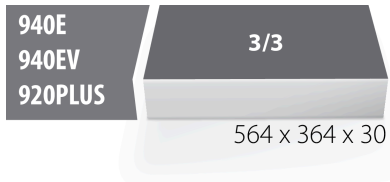

Vložek SOS za 964/51SOS

VL964/51SOS

Profili

Atributi izdelka

- material: polietilenska pena
- Dimenzija vložka: 564 x 364 x 30 mm
- Za predale vozičkov Eurostyle, Eurovision, Euromotion, Europlus in Hercules (sprednji predali)

623999

L

564

B

364

H

30

106

* Slike proizvodov so simbolične. Vse dimenzije so v mm, masa v g. Vse navedene dimenzije lahko odstopajo v tolerančnih merah.