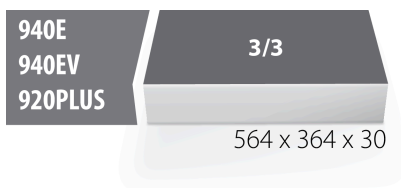

Modul spuma SOS pentru 964/51SOS

VL964/51SOS

Profile

Caracteristicile produsului

- material: spuma polietilena de joasa densitate
- Tool tray dimension: 564 x 364 x 30 mm
- Compatible with drawers of Eurostyle, Eurovision, Euromotion, Europlus and Hercules (front drawers) line

623999

L

564

B

364

H

30

106

* Imaginea produsului este simbolica. Toate dimensiunile sunt exprimate în mm, greutatea

în game.