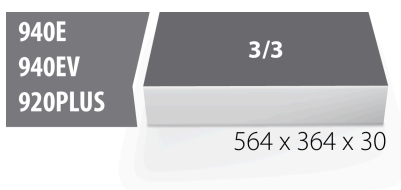

Module mousse SOS pour 964/51SOS

VL964/51SOS

Profils

Description produit

- Matière : faible densité de mousse polyéthylène
- Dimension du module : 564 x 364 x 30 mm
- Compatible avec les tiroirs des gammes Eurostyle, Eurovision, Europlus et Hercules (tiroirs de devant)

623999

L

564

B

364

H

30

106

* Les images des produits ne sont pas contractuelles. Toutes les dimensions sont en mm,

les poids en grammes.