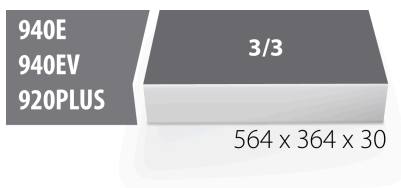

Module mousse SOS pour 964/51SOS

VL964/51SOS

Profils

Description produit

- Matière : faible densité de mousse polyéthylène
- Dimensions du module : 564 x 364 x 30 mm
- Compatible avec les tiroirs des gammes Eurostyle, Eurovision, Euromotion, Europlus et Hercules (tiroirs de devant)

623999

L

564

B

364

H

30

106

* Les images des produits ne sont pas contractuelles. Toutes les dimensions sont en mm,

les poids en grammes.