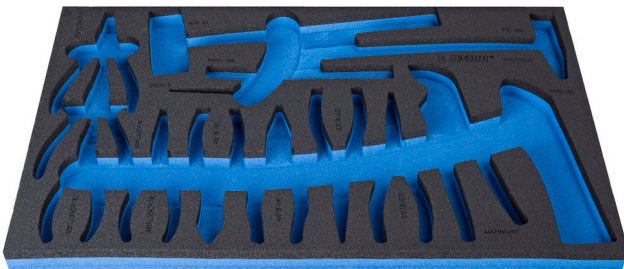

SOS Moduleinsatz für 964/51SOS

VL964/51SOS

Profile

Produkteigenschaften

- Material: weicher Polyethylenschaum
- Abmessungen Werkzeugeinsätze: 564 x 364 x 30 mm
- Für die Schubladen Eurostyle, Eurovision, Euromotion, Europlus and Hercules (vorne Schubladen) linie geeignet

623999

L

564

B

364

H

30

106

* Bilder von Produkten sind Symbolfotos. Abmessungen sind in mm, Gewichte in Gramm.