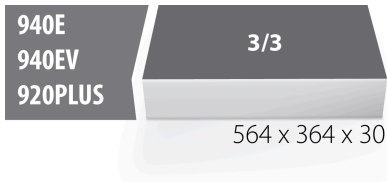

SOS Moduleinsatz für 964/51SOS

VL964/51SOS

Profile

Produkteigenschaften

- Material: weicher Polyethylenschaum
- Abmessungen Werkzeugeinsätze: 564 x 364 x 30 mm
- Für die Schubladen Eurostyle, Eurovision, Euromotion, Europlus and Hercules (vorne Schubladen) linie geeignet

623999

L

564

B

364

H

30

106

* Bilder von Produkten sind Symbolfotos. Abmessungen sind in mm, Gewichte in Gramm.