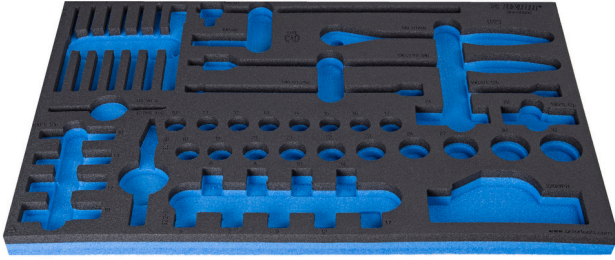

964/50SOS için SOS alet tepsisi

VL964/50SOS

Profiles

Product features

- malzeme: düşük yoğunluklu polietilen köpük
- Tool tray dimension: 564 x 364 x 30 mm
- Compatible with drawers of Eurostyle, Eurovision, Euromotion, Europlus and Hercules (front drawers) line

623998

L

564

B

364

H

30

150

* Ürünlerin resimleri semboliktir. Bütün boyutlar mm ve ağırlık gram cinsindedir.