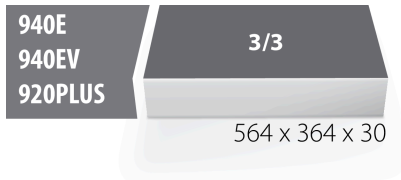

# Vložek SOS za 964/50SOS

VL964/50SOS

## Atributi izdelka

- material: polietilenska pena
- Dimenzija vložka: 564 x 364 x 30 mm
- Za predale vozičkov Eurostyle, Eurovision, Euromotion, Europlus in Hercules (sprednji predali)

623998

L

564

B

364

H