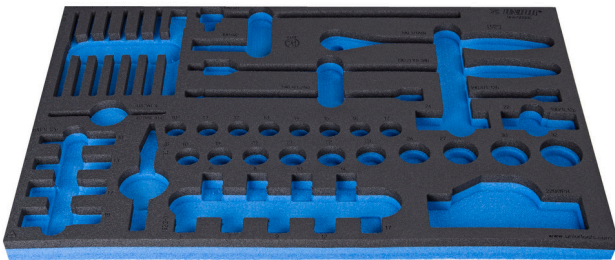

# Vložek SOS za 964/50SOS

VL964/50SOS

## Profili

## Atributi izdelka

- material: polietilenska pena
- Dimenzija vložka: 564 x 364 x 30 mm
- Za predale vozičkov Eurostyle, Eurovision, Euromotion, Europlus in Hercules (sprednji predali)

623998

L

564

B

364

H