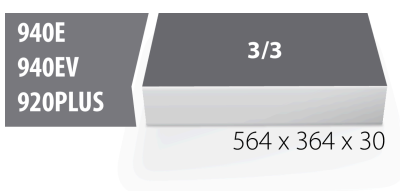

# Modul spuma SOS pentru 964/50SOS

VL964/50SOS

## Caracteristicile produsului

- material: spuma polietilena de joasa densitate
- Tool tray dimension: 564 x 364 x 30 mm
- Compatible with drawers of Eurostyle, Eurovision, Euromotion, Europlus and Hercules (front drawers) line

623998

L

564

B

364

H

30

150

\* Imaginea produsului este simbolica. Toate dimensiunile sunt exprimate în mm, greutatea

în game.