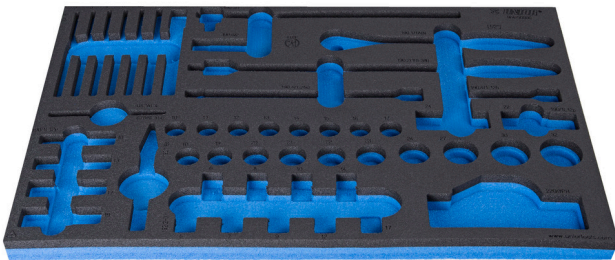

# Modul spuma SOS pentru 964/50SOS

VL964/50SOS

## Caracteristicile produsului

- material: spuma polietilena de joasa densitate
- Tool tray dimension: 564 x 364 x 30 mm
- Compatible with drawers of Eurostyle, Eurovision, Euromotion, Europlus and Hercules (front drawers) line

623998

L

564

B

364

H

30

150

\* Imaginea produsului este simbolica. Toate dimensiunile sunt exprimate în mm, greutatea

în game.