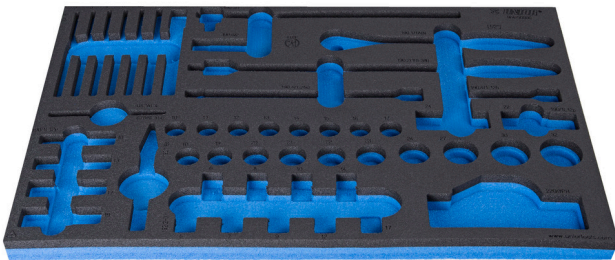

SOS Moduleinsatz für 964/50SOS

VL964/50SOS

Profile

Produkteigenschaften

- Material: weicher Polyethylenschaum
- Abmessungen Werkzeugeinsätze: 564 x 364 x 30 mm
- Für die Schubladen Eurostyle, Eurovision, Euromotion, Europlus and Hercules (vorne Schubladen) linie geeignet

623998

L

564

B

364

H

30

150

* Bilder von Produkten sind Symbolfotos. Abmessungen sind in mm, Gewichte in Gramm.