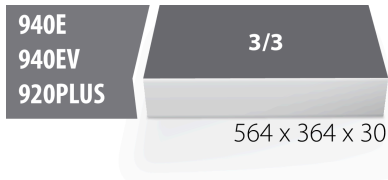

SOS Moduleinsatz für 964/50SOS

VL964/50SOS

Profile

Produkteigenschaften

- Material: weicher Polyethylenschaum
- Abmessungen Werkzeugeinsätze: 564 x 364 x 30 mm
- Für die Schubladen Eurostyle, Eurovision, Euromotion, Europlus and Hercules (vorne Schubladen) linie geeignet

623998

L

564

B

364

H

30

150

* Bilder von Produkten sind Symbolfotos. Abmessungen sind in mm, Gewichte in Gramm.