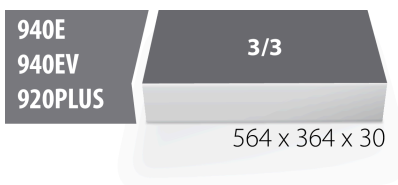

Module mousse SOS pour 964/50SOS

VL964/50SOS

Profils

Description produit

- Matière : faible densité de mousse polyéthylène
- Dimensions du module : 564 x 364 x 30 mm
- Compatible avec les tiroirs des gammes Eurostyle, Eurovision, Euromotion, Europlus et Hercules (tiroirs de devant)

623998

L

564

B

364

H

30

150

* Les images des produits ne sont pas contractuelles. Toutes les dimensions sont en mm,

les poids en grammes.