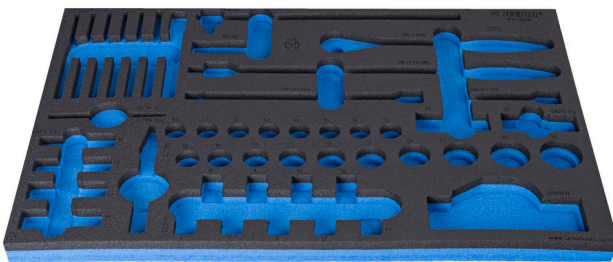

Module mousse SOS pour 964/50SOS

VL964/50SOS

Profils

Description produit

- Matière : faible densité de mousse polyéthylène
- Dimensions du module : 564 x 364 x 30 mm
- Compatible avec les tiroirs des gammes Eurostyle, Eurovision, Euromotion, Europlus et Hercules (tiroirs de devant)

623998

L

564

B

364

H

30

150