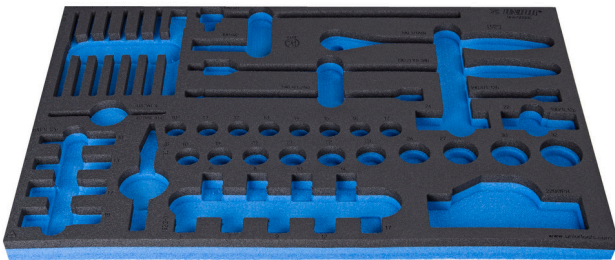

SOS uložak za garnituru alata od 57 dijelova 964/50SOS

VL964/50SOS

Profili

Atributi proizvoda

- materijal: polietilenska pjena male gustoće
- Tool tray dimension: 564 x 364 x 30 mm
- Compatible with drawers of Eurostyle, Eurovision, Euromotion, Europlus and Hercules (front drawers) line

623998

L

564

B

364

H

30

150

* Slike proizvoda su simbolične. Sve dimenzije su u mm, masa je u g.