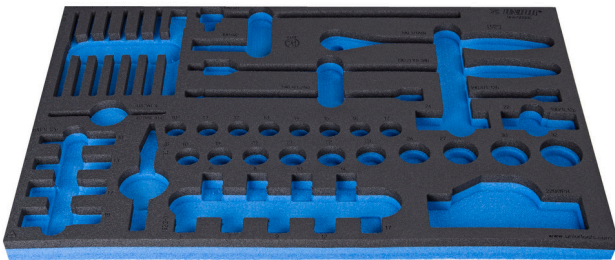

SOS подложка за 964/50SOS

VL964/50SOS

Профили

Параметри на продукта

- материал:полиетиленова пяна с ниска плътност
- Инструментална подложка : 564 x 364 x 30 mm
- Съвместим с чекмеджета от Eurostyle, Eurovision, Euromotion, Europlus и Hercules (предни чекмеджета) линия

623998

L

564

B

364

H

30

150

* Снимките на продуктите са символични. Всички размери са в мм., теглото е в грамове .