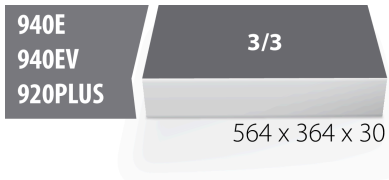

SOS Moduleinsatz für 964/50SOS

VL964/50SOS

Profile

Produkteigenschaften

- Material: weicher Polyethylenschaum
- Abmessungen Werkzeugeinsätze: 564 x 364 x 30 mm
- Für die Schubladen Eurostyle, Eurovision, Euromotion, Europlus and Hercules (vorne Schubladen) linie geeignet

623998

L

564

B

364

H

30

150

* Bilder von Produkten sind Symbolfotos. Abmessungen sind in mm, Gewichte in Gramm.