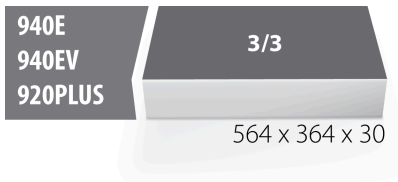

# Vložek SOS za 964/49SOS

VL964/49SOS

## Atributi izdelka

- material: polietilenska pena
- Dimenzija vložka: 564 x 364 x 30 mm
- Za predale vozičkov Eurostyle, Eurovision, Euromotion, Europlus in Hercules (sprednji predali)

623971

L

564

B

364

H