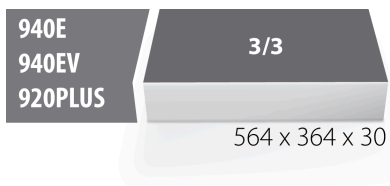

Modul spuma SOS pentru 964/49SOS

VL964/49SOS

Profile

Caracteristicile produsului

- material: spuma polietilena de joasa densitate
- Tool tray dimension: 564 x 364 x 30 mm
- Compatible with drawers of Eurostyle, Eurovision, Euromotion, Europlus and Hercules (front drawers) line

623971

L

564

B

364

H

30

120

* Imaginea produsului este simbolica. Toate dimensiunile sunt exprimate în mm, greutatea

în game.