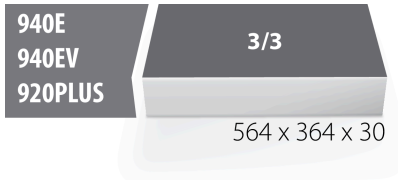

## Product attributen

- materiaal: polyethyleenschuim met lage dichtheid
- Tool tray dimension: 564 x 364 x 30 mm
- Compatible with drawers of Eurostyle, Eurovision, Euromotion, Europlus and Hercules (front drawers) line

\* Afbeeldingen van producten zijn symbolisch. Alle afmetingen zijn in mm en gewicht in gram. Alle vermelde afmetingen kunnen variëren in tolerantie.