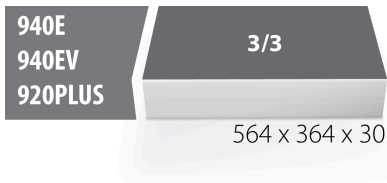

## Termékjellemzők

- anyaga: kis sűrűségű polietilén hab
- szerszámtálca mérete: 564 x 364 x 30 mm
- kompatibilis az Eurostyle, Eurovision, Euromotion, Europlus és Hercules sorozattal (előoldali fiókok)