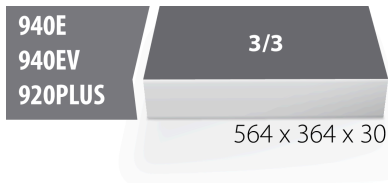

Module mousse SOS pour 964/49SOS

VL964/49SOS

Profils

Description produit

- Matière : faible densité de mousse polyéthylène
- Dimension du module : 564 x 364 x 30 mm
- Compatible avec les tiroirs des gammes Eurostyle, Eurovision, Europlus et Hercules (tiroirs de devant)

623971

L

564

B

364

H

30

120

* Les images des produits ne sont pas contractuelles. Toutes les dimensions sont en mm,

les poids en grammes.