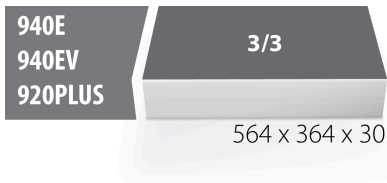

Module mousse SOS pour 964/49SOS

VL964/49SOS

Profils

Description produit

- Matière : faible densité de mousse polyéthylène
- Dimension du module : 564 x 364 x 30 mm
- Compatible avec les tiroirs des gammes Eurostyle, Eurovision, Europlus et Hercules (tiroirs de devant)

623971

L

564

B

364

H

30

120

* Les images des produits ne sont pas contractuelles. Toutes les dimensions sont en mm,

les poids en grammes.