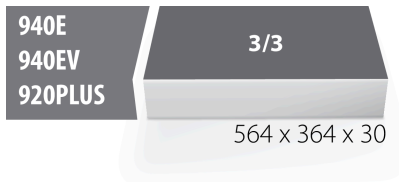

SOS подложка за 964/49SOS

VL964/49SOS

Профили

Параметри на продукта

- материал:полиетиленова пяна с ниска плътност
- Инструментална подложка : 564 x 364 x 30 mm
- Съвместим с чекмеджета от Eurostyle, Eurovision, Euromotion, Europlus и Hercules (предни чекмеджета) линия

623971

L

564

B

364

H

30

120

* Снимките на продуктите са символични. Всички размери са в мм., теглото е в грамове .