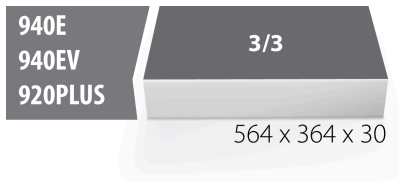

SOS tool tray for 964/49SOS

VL964/49SOS

Profielen

Product attributen

- material: low density polyethylene foam
- Tool tray dimension: 564 x 364 x 30 mm
- Compatible with drawers of Eurostyle, Eurovision, Euromotion, Europlus and Hercules (front drawers) line

623971

L

564

B

364

H

30

120

* Afbeeldingen van producten zijn symbolisch. Alle afmetingen zijn in mm, en het gewicht in grammen. Alle vermelde afmetingen kunnen variëren in tolerantie.