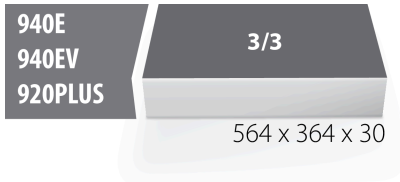

# Vložek SOS za 964/48SOS

VL964/48SOS

## Atributi izdelka

- material: polietilenska pena
- Dimenzija vložka: 564 x 364 x 30 mm
- Za predale vozičkov Eurostyle, Eurovision, Euromotion, Europlus in Hercules (sprednji predali)

623970

L

564

B

364

H