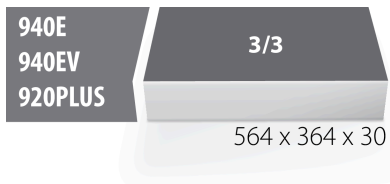

# Modul spuma SOS pentru 964/48SOS

VL964/48SOS

## Caracteristicile produsului

- material: spuma polietilena de joasa densitate
- Tool tray dimension: 564 x 364 x 30 mm
- Compatible with drawers of Eurostyle, Eurovision, Euromotion, Europlus and Hercules (front drawers) line

\* Imaginea produsului este simbolica. Toate dimensiunile sunt exprimate în mm, greutatea

în game.