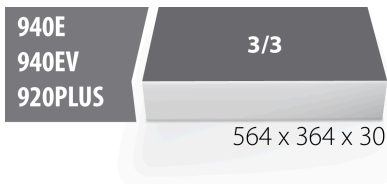

SOS tárolótálca 964/48SOS készlethez

VL964/48SOS

Profilok

Termékjellemzők

- anyaga: kis sűrűségű polietilén hab
- szerszámtálca mérete: 564 x 364 x 30 mm
- kompatibilis az Eurostyle, Eurovision, Euromotion, Europlus és Hercules sorozattal (előoldali fiókok)

623970

L

564

B

364

H

30

132