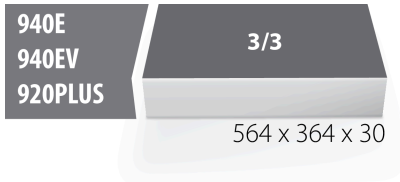

SOS Moduleinsatz für 964/48SOS

VL964/48SOS

Profile

Produkteigenschaften

- Material: weicher Polyethylenschaum
- Abmessungen Werkzeugeinsätze: 564 x 364 x 30 mm
- Für die Schubladen Eurostyle, Eurovision, Euromotion, Europlus and Hercules (vorne Schubladen) linie geeignet

623970

L

564

B

364

H

30

132

* Bilder von Produkten sind Symbolfotos. Abmessungen sind in mm, Gewichte in Gramm.