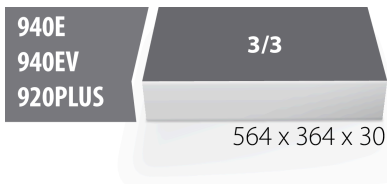

## Description produit

- Matière : faible densité de mousse polyéthylène
- Dimension du module : 564 x 364 x 30 mm
- Compatible avec les tiroirs des gammes Eurostyle, Eurovision, Europlus et Hercules (tiroirs de devant)