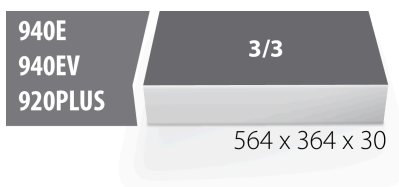

## Product attributen

- materiaal: polyethyleenschuim met lage dichtheid
- Tool tray dimension: 564 x 364 x 30 mm
- Compatible with drawers of Eurostyle, Eurovision, Euromotion, Europlus and Hercules (front drawers) line

\* Afbeeldingen van producten zijn symbolisch. Alle afmetingen zijn in mm en gewicht in gram. Alle vermelde afmetingen kunnen variëren in tolerantie.