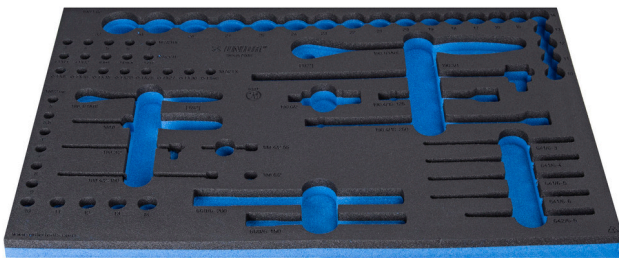

# SOS Moduleinsatz für 964/47SOS

VL964/47SOS

## Profile

## Produkteigenschaften

- Material: weicher Polyethylenschaum
- Abmessungen Werkzeugeinsätze: 564 x 364 x 30 mm
- Für die Schubladen Eurostyle, Eurovision, Euromotion, Europlus and Hercules (vorne Schubladen) linie geeignet

623969

L

564

B

364

H

30

137