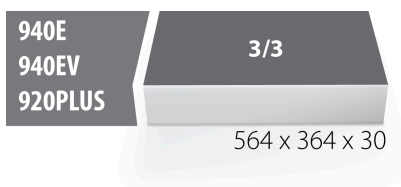

## Produkteigenschaften

- Material: weicher Polyethylenschaum
- Abmessungen Werkzeugeinsätze: 564 x 364 x 30 mm
- Für die Schubladen Eurostyle, Eurovision, Euromotion, Europlus and Hercules (vorne Schubladen) linie geeignet