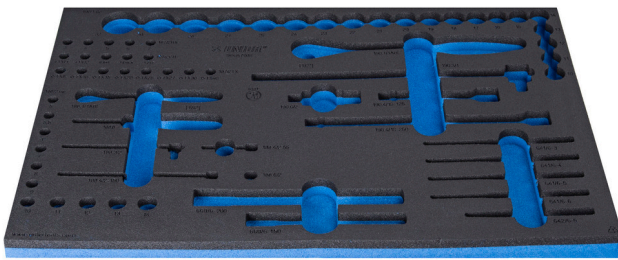

Module mousse SOS pour 964/47SOS

VL964/47SOS

Profils

Description produit

- Matière : faible densité de mousse polyéthylène
- Dimensions du module : 564 x 364 x 30 mm
- Compatible avec les tiroirs des gammes Eurostyle, Eurovision, Euromotion, Europlus et Hercules (tiroirs de devant)

623969

L

564

B

364

H

30

137