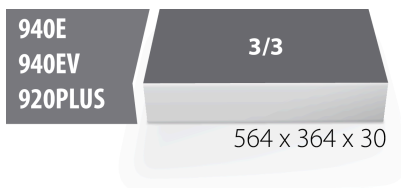

Module mousse SOS pour 964/47SOS

VL964/47SOS

Profils

Description produit

- Matière : faible densité de mousse polyéthylène
- Dimensions du module : 564 x 364 x 30 mm
- Compatible avec les tiroirs des gammes Eurostyle, Eurovision, Euromotion, Europlus et Hercules (tiroirs de devant)

623969

L

564

B

364

H

30

137

* Les images des produits ne sont pas contractuelles. Toutes les dimensions sont en mm,

les poids en grammes.