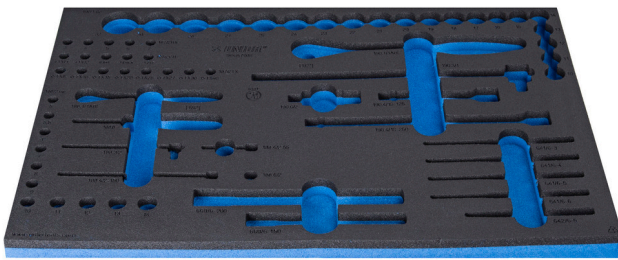

# SOS uložak za garnituru alata od 60 dijelova 964/47SOS

VL964/47SOS

## Atributi proizvoda

- materijal: polietilenska pjena male gustoće
- Tool tray dimension: 564 x 364 x 30 mm
- Compatible with drawers of Eurostyle, Eurovision, Euromotion, Europlus and Hercules (front drawers) line

623969

L

564

B

364

H

30

137