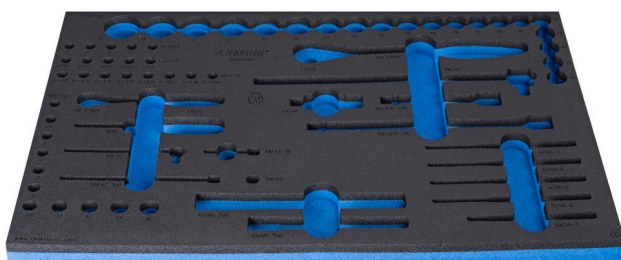

# SOS подложка за 964/47SOS

VL964/47SOS

## Параметри на продукта

- материал:полиетиленова пяна с ниска плътност
- Инструментална подложка : 564 x 364 x 30 mm
- Съвместим с чекмеджета от Eurostyle, Eurovision, Euromotion, Europlus и Hercules (предни чекмеджета) линия

623969

L

564

B

364

H

30

137