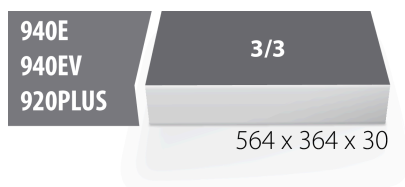

## Параметри на продукта

- материал:полиетиленова пяна с ниска плътност
- Инструментална подложка : 564 x 364 x 30 mm
- Съвместим с чекмеджета от Eurostyle, Eurovision, Euromotion, Europlus и Hercules (предни чекмеджета) линия