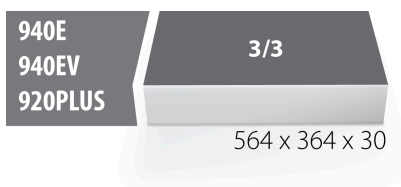

## Product attributen

- material: low density polyethylene foam
- Tool tray dimension: 564 x 364 x 30 mm
- Compatible with drawers of Eurostyle, Eurovision, Euromotion, Europlus and Hercules (front drawers) line

\* Afbeeldingen van producten zijn symbolisch. Alle afmetingen zijn in mm, en het gewicht in grammen. Alle vermelde afmetingen kunnen variëren in tolerantie.