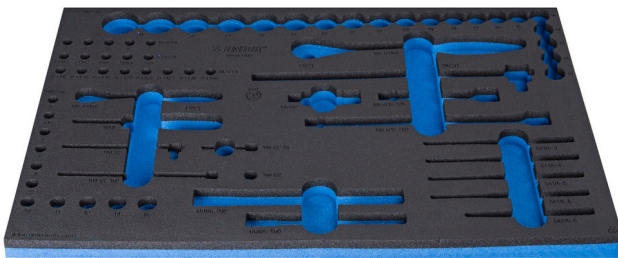

# SOS Moduleinsatz für 964/47SOS

VL964/47SOS

## Profile

## Produkteigenschaften

- Material: weicher Polyethylenschaum
- Abmessungen Werkzeugeinsätze: 564 x 364 x 30 mm
- Für die Schubläden Eurostyle, Eurovision, Euromotion, Europlus and Hercules (vorne Schubläden) linie geeignet

623969

L

564

B

364

H

30

137