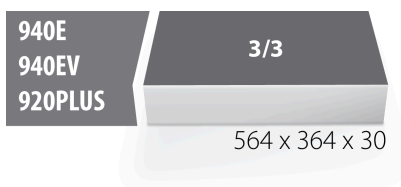

## Produkteigenschaften

- Material: weicher Polyethylenschaum
- Abmessungen Werkzeugeinsätze: 564 x 364 x 30 mm
- Für die Schubläden Eurostyle, Eurovision, Euromotion, Europlus and Hercules (vorne Schubläden) linie geeignet