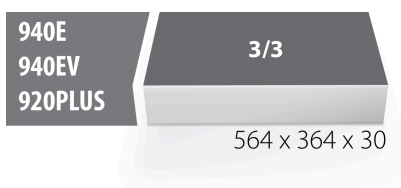

Modul spuma SOS pentru 964/46ASOS

VL964/46SOS

Profile

Caracteristicile produsului

- material: spuma polietilena de joasa densitate
- Tool tray dimension: 564 x 364 x 30 mm
- Compatible with drawers of Eurostyle, Eurovision, Euromotion, Europlus and Hercules (front drawers) line

623968

L

564

B

364

H

30

132

* Imaginea produsului este simbolica. Toate dimensiunile sunt exprimate în mm, greutatea

în game.