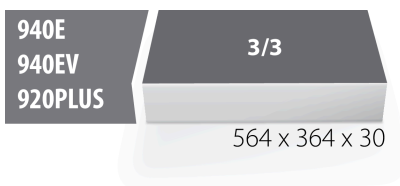

## Termékjellemzők

- anyaga: kis sűrűségű polietilén hab
- szerszámtálca mérete: 564 x 364 x 30 mm
- kompatibilis az Eurostyle, Eurovision, Euromotion, Europlus és Hercules sorozattal (előoldali fiókok)

623968

L

564

B

364

H

30

132