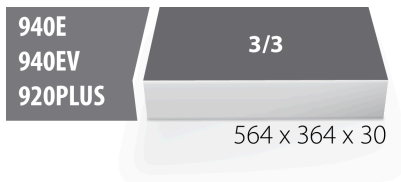

SOS Moduleinsatz für 964/46SOS

VL964/46SOS

Profile

Produkteigenschaften

- Material: weicher Polyethylenschaum
- Abmessungen Werkzeugeinsätze: 564 x 364 x 30 mm
- Für die Schubladen Eurostyle, Eurovision, Euromotion, Europlus and Hercules (vorne Schubladen) linie geeignet

623968

L

564

B

364

H

30

132

* Bilder von Produkten sind Symbolfotos. Abmessungen sind in mm, Gewichte in Gramm.