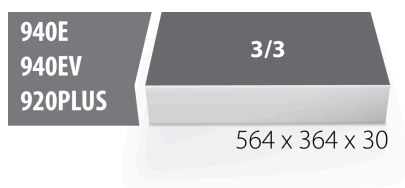

Module mousse SOS pour 964/46SOS

VL964/46SOS

Profils

Description produit

- Matière : faible densité de mousse polyéthylène
- Dimension du module : 564 x 364 x 30 mm
- Compatible avec les tiroirs des gammes Eurostyle, Eurovision, Europlus et Hercules (tiroirs de devant)

623968

L

564

B

364

H

30

132

* Les images des produits ne sont pas contractuelles. Toutes les dimensions sont en mm,

les poids en grammes.