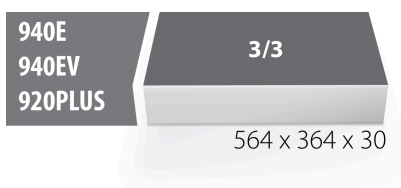

## Description produit

- Matière : faible densité de mousse polyéthylène
- Dimensions du module : 564 x 364 x 30 mm
- Compatible avec les tiroirs des gammes Eurostyle, Eurovision, Euromotion, Europlus et Hercules (tiroirs de devant)