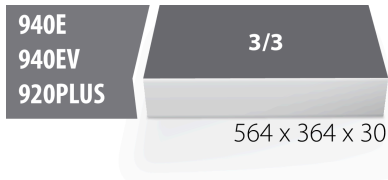

SOS tool tray for 964/46SOS

VL964/46SOS

Profielen

Product attributen

- material: low density polyethylene foam
- Tool tray dimension: 564 x 364 x 30 mm
- Compatible with drawers of Eurostyle, Eurovision, Euromotion, Europlus and Hercules (front drawers) line

623968

L

564

B

364

H

30

132

* Afbeeldingen van producten zijn symbolisch. Alle afmetingen zijn in mm, en het gewicht in grammen. Alle vermelde afmetingen kunnen variëren in tolerantie.