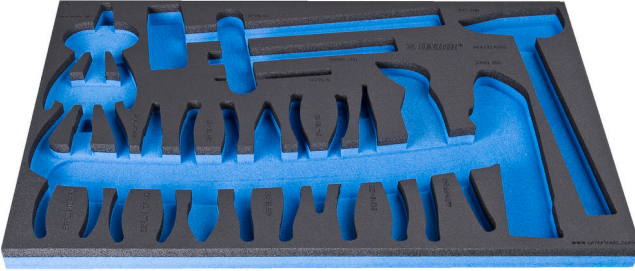

964/32ASOS için SOS alet tepsisi

vI964/32ASOS

Profiles

Product features

- malzeme: düşük yoğunluklu polietilen köpük
- Tool tray dimension: 564 x 364 x 30 mm
- Compatible with drawers of Eurostyle, Eurovision, Euromotion, Europlus and Hercules (front drawers) line

623937

L

564

B

364

H

30

134

* Ürünlerin resimleri semboliktir. Bütün boyutlar mm ve ağırlık gram cinsindedir.