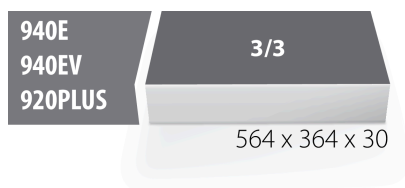

Modul spuma SOS pentru 964/32ASOS

VI964/32ASOS

Profile

Caracteristicile produsului

- material: spuma polietilena de joasa densitate
- Tool tray dimension: 564 x 364 x 30 mm
- Compatible with drawers of Eurostyle, Eurovision, Euromotion, Europlus and Hercules (front drawers) line

623937

L

564

B

364

H

30

134

* Imaginea produsului este simbolica. Toate dimensiunile sunt exprimate în mm, greutatea

în game.