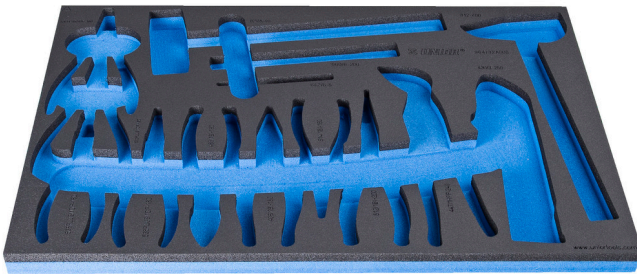

SOS tool tray for 964/32ASOS

vI964/32ASOS

Profielen

Product attributen

- materiaal: polyethyleenschuim met lage dichtheid
- Tool tray dimension: 564 x 364 x 30 mm
- Compatible with drawers of Eurostyle, Eurovision, Euromotion, Europlus and Hercules (front drawers) line

623937

L

564

B

364

H

30

134

* Afbeeldingen van producten zijn symbolisch. Alle afmetingen zijn in mm en gewicht in gram. Alle vermelde afmetingen kunnen variëren in tolerantie.