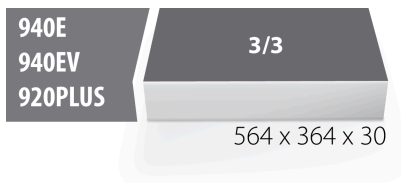

SOS tool tray for 964/32ASOS

vI964/32ASOS

Profielen

Product attributen

- materiaal: polyethyleenschuim met lage dichtheid
- Tool tray dimension: 564 x 364 x 30 mm
- Compatible with drawers of Eurostyle, Eurovision, Euromotion, Europlus and Hercules (front drawers) line

623937

L

564

B

364

H

30

134

* Afbeeldingen van producten zijn symbolisch. Alle afmetingen zijn in mm en gewicht in gram. Alle vermelde afmetingen kunnen variëren in tolerantie.