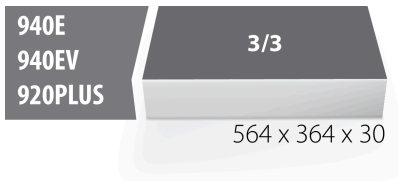

Θήκη SOS για 954/32SOS

VI964/32ASOS

Προφίλ

Χαρακτηριστικά προϊόντος

- Υλικό :αφρός πολυαιθυλενίου χαμηλής πυκνότητας
- Διαστάσεις δίσκου εργαλείων: 564 x 364 x 30 mm
- Συμβατό με συρτάρια της σειράς Eurostyle, Eurovision, Euromotion, Europlus και Hercules (μπροστινά συρτάρια).

623937

L

564

B

364

H

30

134

* Οι εικόνες των προϊόντων είναι συμβολικές. Όλες οι διαστάσεις είναι σε mm, το βάρος είναι σε γραμμάρια. Όλες οι αναφερόμενες διαστάσεις μπορεί να διαφέρουν σε ανοχές.